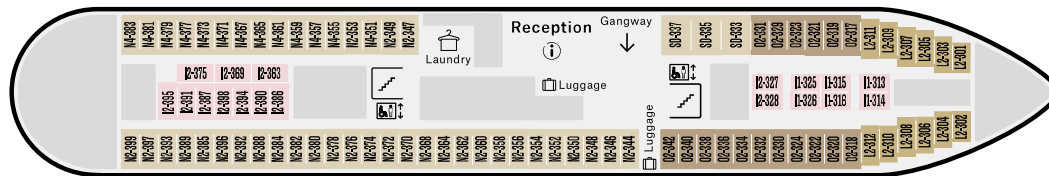

4

N Skipets midtpunkt for aktiviteter, med restauranter og auditorium. **EN** The centre of activity aboard, with restaurants and the lecture halls. **DE** Das Zentrum der Bordaktivitäten mit Restaurants und Konferenzräumen.