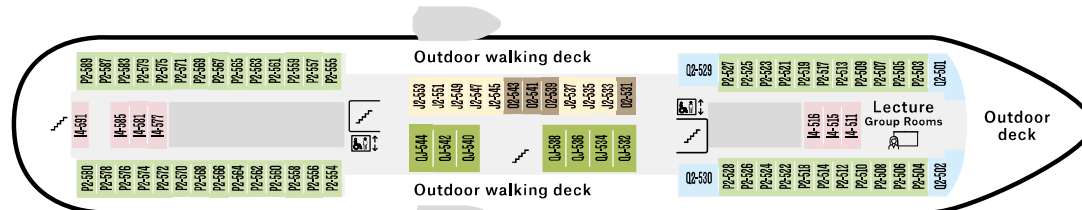

5

N Nyt den uovertrufne utsikten fra dekk. **EN** Enjoy spectacular views from the Outdoor deck. **DE** Genießen Sie spektakuläre Ausblicke vom Aussichtsdeck.