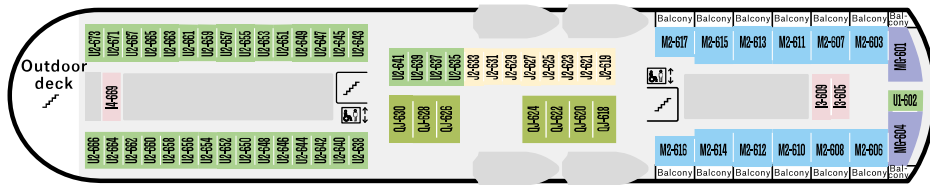

7

N Slapp av og nyt utsikten i loungen eller kos deg i bassenget eller i et av boblebadene på dekk. **EN** Relax and enjoy the view from the lounge or soak in our pool or in one of our two Jacuzzis. **DE** Entspannen und genießen Sie die Aussicht aus der Lounge. Oder besuchen Sie unseren Swimmingpool oder einen der beiden Whirlpools.

6

N Komfortable utvendige og innvendige lugarar. **EN** Comfortable cabins, both inside and outside. **DE** Komfortable Innen- und Außenkabinen.