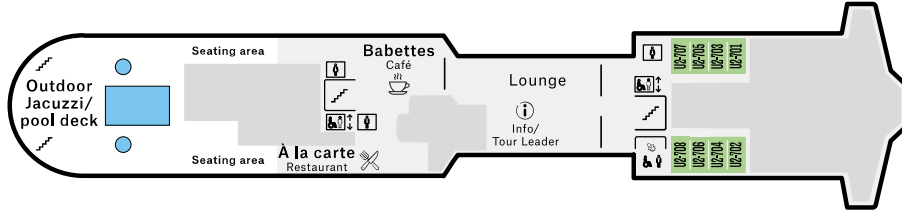

8

N Nyt en drink i Brotoppen Panorama lounge, slapp av ute på dekk, eller få opp pulsen i treningsrommet. **EN** Relax and refresh in Brotoppen Panorama lounge or out on deck, or work up a sweat in the Fitness room. **DE** Entspannen und erfrischen Sie sich in unserem Panorama-salon Brotoppen oder auf dem Außendeck. Oder besuchen Sie unseren Fitnessraum.

4

N Skipets midtpunkt for aktiviteter, med restauranter og auditorium. **EN** The centre of activity aboard, with restaurants and the lecture halls. **DE** Das Zentrum der Bordaktivitäten mit Restaurants und Konferenzräumen.